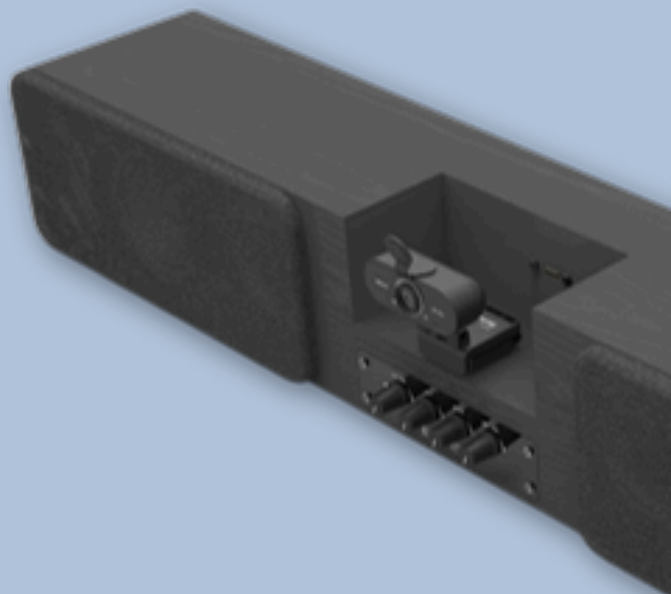

SBU2R

**SOUNDBAR USB C COMPLETA CON
WEBCAM 4K E 2 RADIOMICROFONI UHF**

La SBU 2R EMPIRE è una soundbar professionale per videoconferenze, presentazioni e didattica digitale, dotata di webcam 4K, due radiomicrofoni UHF (ICE e DESK) e connessione USB-C plug & play. Con una potenza di 120W, altoparlanti da 4" e tweeter dedicati, garantisce un audio chiaro anche in sale di grandi dimensioni. La webcam a 100° assicura inquadrature ampie e nitide, mentre il ricevitore UHF integrato offre 60 frequenze selezionabili per evitare interferenze. I controlli frontali permettono una gestione immediata di volume, equalizzazione e microfoni. È ideale per scuole, aziende, meeting ibridi e ambienti professionali.

Webcam 4K con angolo di visione a 100°

La webcam integrata offre un'immagine nitida e luminosa, ideale per videoconferenze con più partecipanti. È compatibile con tutti i principali software VoIP come Zoom, Meet, Teams, Skype. La visuale a 100° permette di inquadrare comodamente più persone sedute allo stesso tavolo.

Connessione USB-C plug & play

La SBU 2R si collega a qualsiasi PC, laptop o monitor tramite un unico cavo USB-C da 3 metri incluso. Non richiede driver o configurazioni: basta collegarla e il sistema è immediatamente operativo.

Audio potente da 120W

Gli altoparlanti interni da 4", abbinati ai tweeter dedicati, garantiscono un suono profondo, preciso e pulito.

La potenza di 120W permette di coprire sale di medie e grandi dimensioni mantenendo un'ottima intelligibilità vocale.