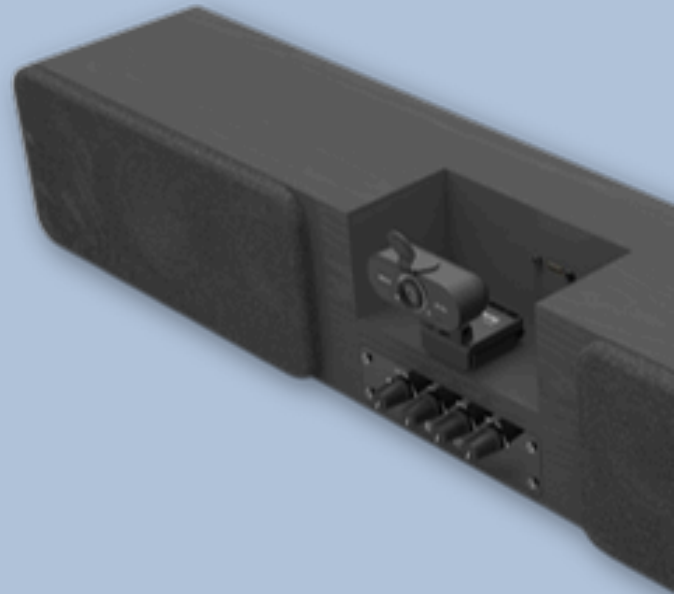

SBU2R

**SOUNDBAR USB C COMPLETA CON
WEBCAM 4K E 2 RADIOMICROFONI UHF**

La SBU 2R EMPIRE è una soundbar professionale per videoconferenze, presentazioni e didattica digitale, dotata di webcam 4K, due radiomicrofoni UHF (ICE e DESK) e connessione USB-C plug & play. Con una potenza di 120W, altoparlanti da 4" e tweeter dedicati, garantisce un audio chiaro anche in sale di grandi dimensioni. La webcam a 100° assicura inquadrature ampie e nitide, mentre il ricevitore UHF integrato offre 60 frequenze selezionabili per evitare interferenze. I controlli frontali permettono una gestione immediata di volume, equalizzazione e microfoni. È ideale per scuole, aziende, meeting ibridi e ambienti professionali.

Webcam 4K con angolo di visione a 100°

La webcam integrata offre un'immagine nitida e luminosa, ideale per videoconferenze con più partecipanti. È compatibile con tutti i principali software VoIP come Zoom, Meet, Teams, Skype. La visuale a 100° permette di inquadrare comodamente più persone sedute allo stesso tavolo.

Connessione USB-C plug & play

La SBU 2R si collega a qualsiasi PC, laptop o monitor tramite un unico cavo USB-C da 3 metri incluso.

Non richiede driver o configurazioni: basta collegarla e il sistema è immediatamente operativo.

Audio potente da 120W

Gli altoparlanti interni da 4", abbinati ai tweeter dedicati, garantiscono un suono profondo, preciso e pulito.

La potenza di 120W permette di coprire sale di medie e grandi dimensioni mantenendo un'ottima intelligibilità vocale.