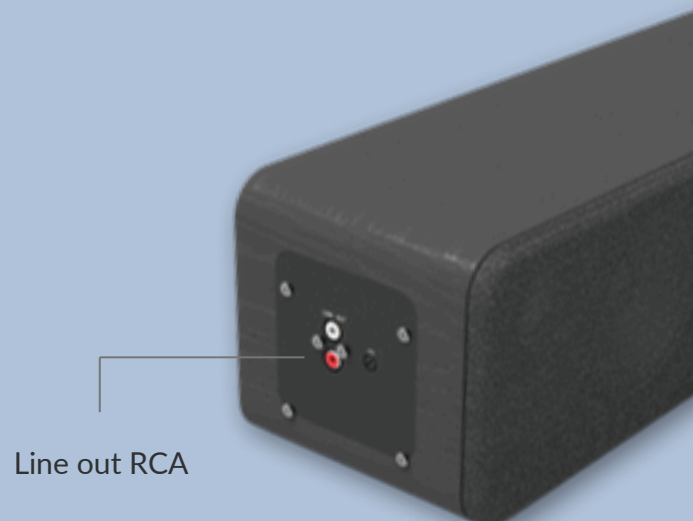

SBU2R

**SOUNDBAR USB C COMPLETA CON
WEBCAM 4K E 2 RADIOMICROFONI UHF**

La SBU 2R EMPIRE è una soundbar professionale per videoconferenze, presentazioni e didattica digitale, dotata di webcam 4K, due radiomicrofoni UHF (ICE e DESK) e connessione USB-C plug & play. Con una potenza di 120W, altoparlanti da 4" e tweeter dedicati, garantisce un audio chiaro anche in sale di grandi dimensioni. La webcam a 100° assicura inquadrature ampie e nitide, mentre il ricevitore UHF integrato offre 60 frequenze selezionabili per evitare interferenze. I controlli frontali permettono una gestione immediata di volume, equalizzazione e microfoni. È ideale per scuole, aziende, meeting ibridi e ambienti professionali.

Audio potente da 120W

Gli altoparlanti interni da 4", abbinati ai tweeter dedicati, garantiscono un suono profondo, preciso e pulito.

La potenza di 120W permette di coprire sale di medie e grandi dimensioni mantenendo un'ottima intelligibilità vocale.

- volume generale
- equalizzazione (bassi e alti)
- volume dei microfoni

Il sistema è progettato per mantenere indipendente il volume dei microfoni rispetto all'audio della sala, così chi partecipa da remoto può regolare il proprio livello senza influenzare l'ambiente fisico.

Sul pannello laterale sinistro è presente una comoda uscita RCA, pensata per espandere l'impianto senza complicazioni.

Il volume dell'uscita RCA è indipendente dal volume generale della soundbar, permettendo di gestire in modo separato la diffusione audio esterna e quella interna, ottenendo un controllo preciso anche in ambienti complessi.