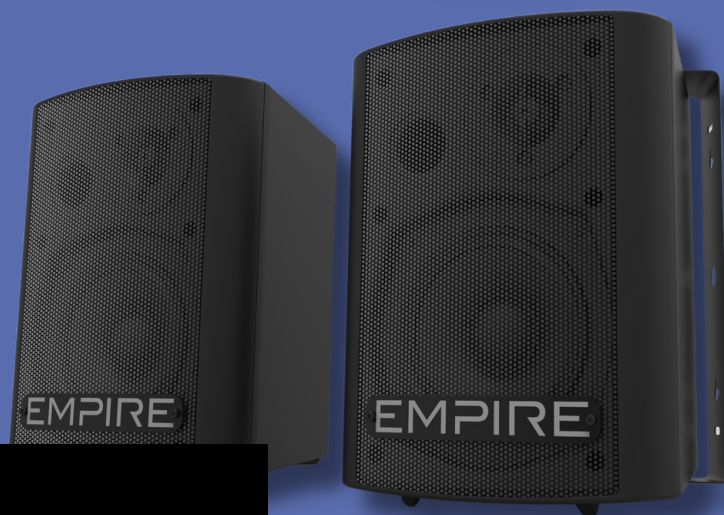

WALL250 MIC

HINTERE BEDIENELEMENTE

Bedienfeld mit Lautstärke-, Bass- und Höhenregler.
LINE IN zum Anschluss von PCs, Macs, Notebooks,
Smartphones, Tablets usw.
LINE OUT, um mehrere Systeme in Kaskade zu
verbinden.

WALL250 MIC WEISS ODER SCHWARZ

Die WALL250 MICs sind je nach Bedarf in Weiß oder
Schwarz erhältlich.

Produktcode HS.WALL250MB (schwarz) HS.WALL250MW (weiß) | Modell WALL250 MIC | EAN-Code 8030692602147