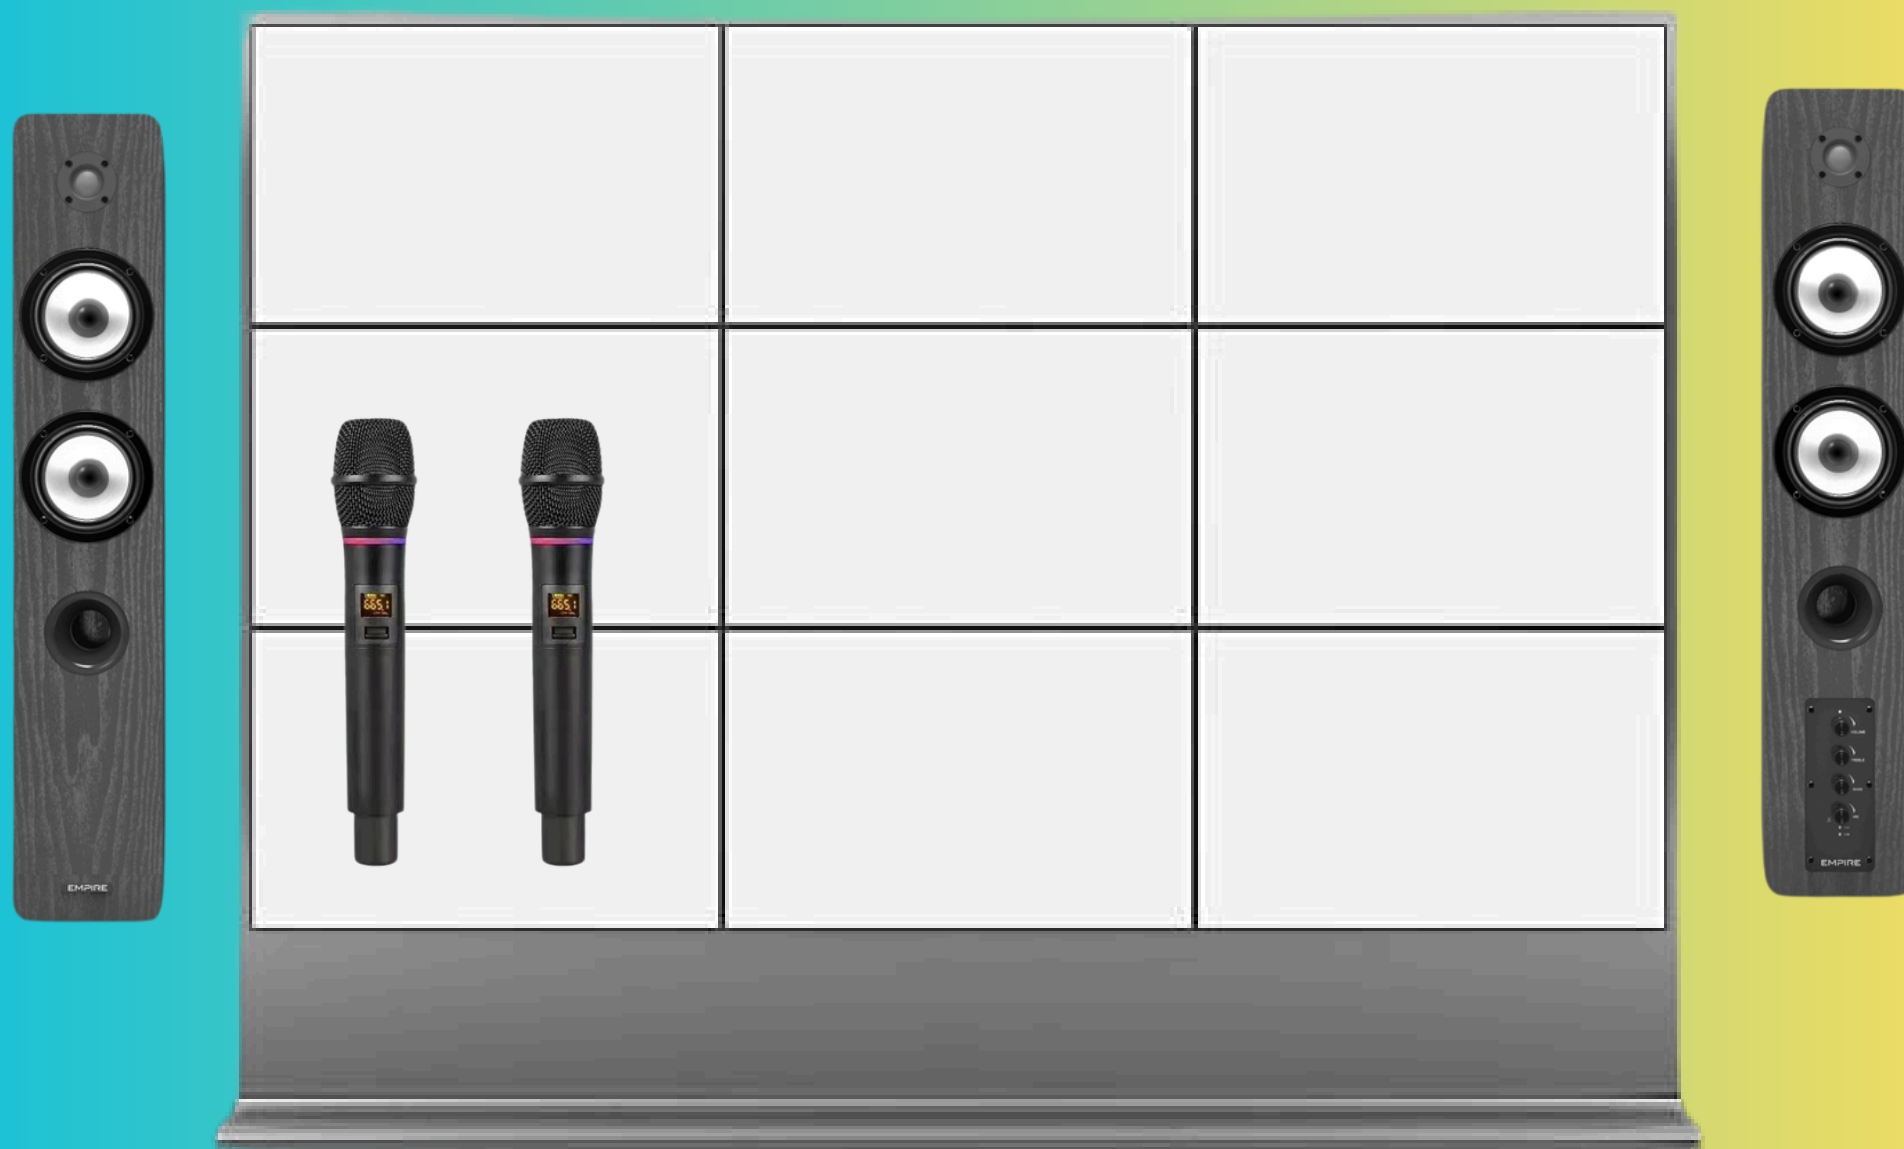

Sistema audio PRO EDGE 2 MIC

**IL NUOVO PRODOTTO EMPIRE
IDEALE PER MONITOR, VIDEOWALL
E SISTEMI IMMERSIVI**

- **AUDIO PROFESSIONALE ALTA POTENZA**
- **2 RADIOMICROFONI UHF INCLUSI**
- **IDEALE PER SALE MEETING E CONFERENZE**

SISTEMA AUDIO PRO EDGE 2 MIC

Ottima potenza!
Anche per sale di grandi dimensioni con pubblico.

1 ricevitore UHF integrato per collegare
2 radiomicrofoni contemporaneamente.

Controlli frontali indipendenti
per regolare al meglio il volume di linea
(computer, smartphone, tablet) e dei microfoni.

2 radiomicrofoni professionali INCLUSI.

*Sono disponibili (optional)
anche i radiomicrofoni desk da scrivania e
neck della stessa linea EMPIRE.*

Codice prodotto AV.PROEDGE2M | PRO Edge 2 Mic | EAN 8030692602321