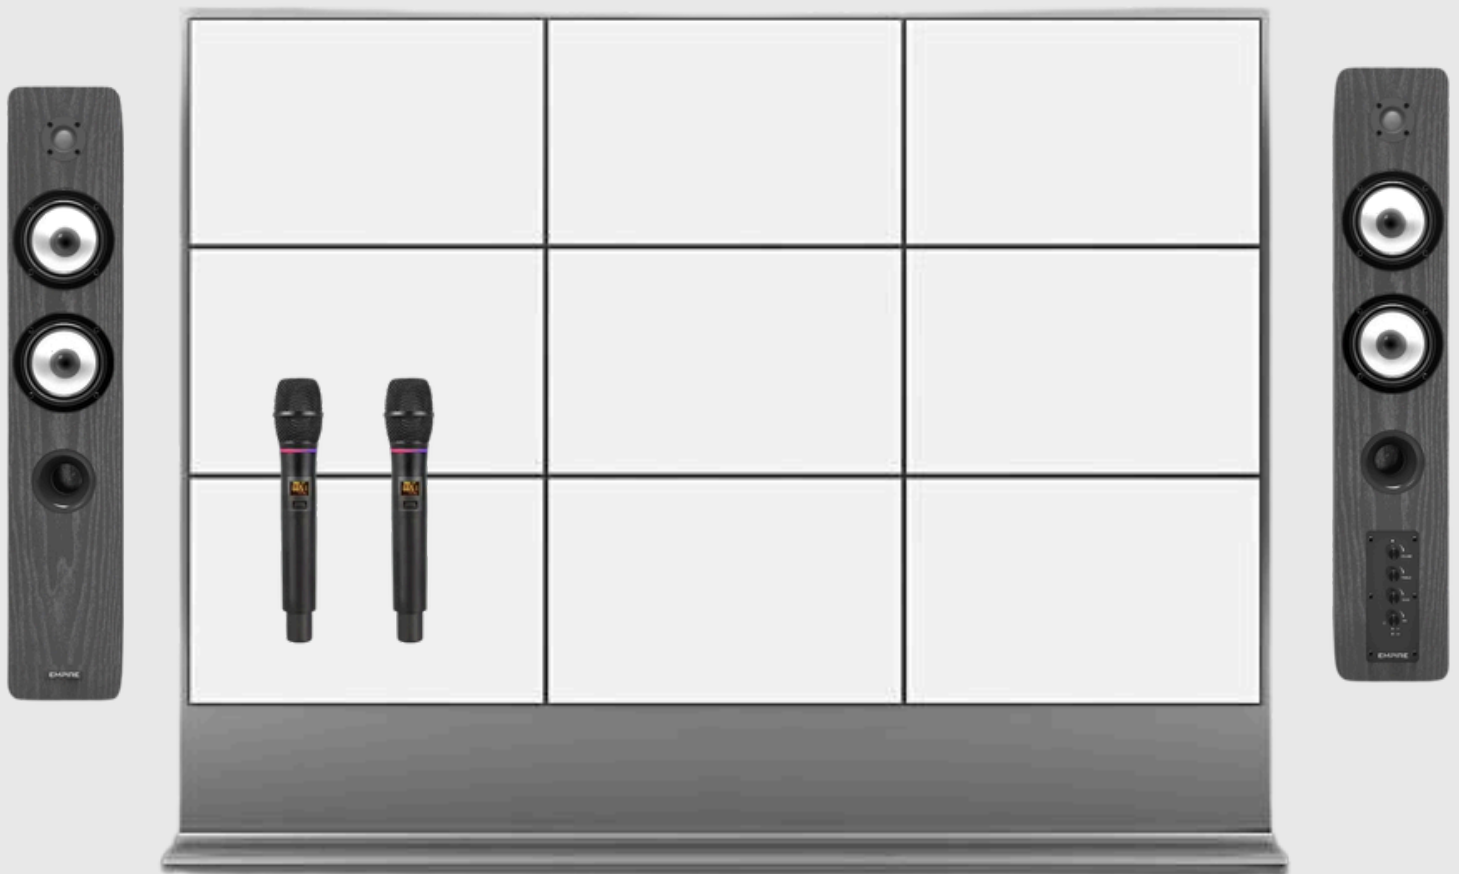

PRO EDGE 2 MIC

**SISTEMA AUDIO IDEALE PER MONITOR,
VIDEOWALL E SISTEMI IMMERSIVI**

Il EMPIRE PRO EDGE 2 MIC è un sistema audio professionale progettato per garantire potenza, chiarezza e versatilità in contesti moderni come sale conferenze, meeting aziendali, aule multimediali, videowall e installazioni immersive.

La sua configurazione 2.0 e la presenza di un ricevitore UHF integrato per i 2 radiomicrofoni inclusi lo rendono una soluzione completa per chi necessita di un impianto affidabile e pronto all'uso.

PRO EDGE 2 MIC

SISTEMA AUDIO IDEALE PER MONITOR, VIDEOWALL E SISTEMI IMMERSIVI

Sistema audio ad alta potenza

Il PRO EDGE 2 MIC è progettato per ambienti di medie e grandi dimensioni, offrendo un suono pulito, dinamico e ben distribuito. La struttura a due vie garantisce una resa equilibrata, ideale sia per la voce che per contenuti multimediali.