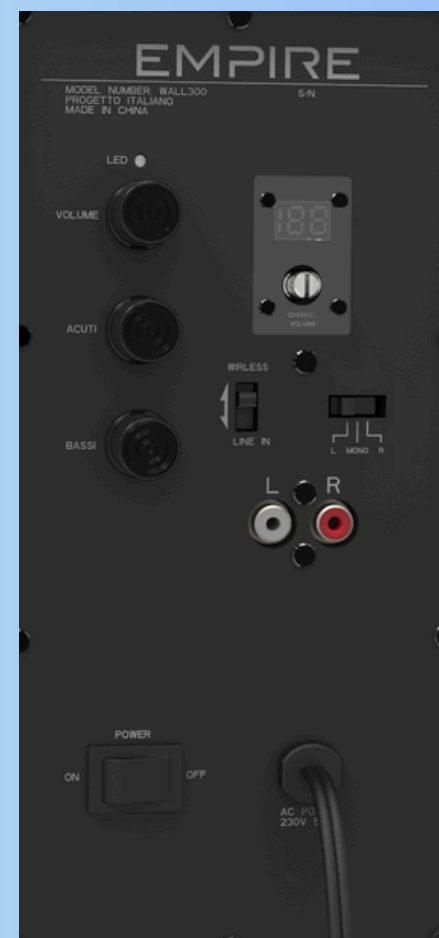

Cassa wireless WALL 300

**TRASMETTI SENZA FILI GRAZIE AL
SISTEMA SILENT DI EMPIRE**

RETRO

- **ALTA POTENZA E PRESSIONE SONORA**
- **RICEVITORE 10 CANALI INCLUSO**
- **SWITCH PER UN ASCOLTO MONO O STEREO**
- **COLLEGA “INFINITE” WALL300 GRAZIE ALLA
TECNOLOGIA SILENT DI EMPIRE**

CASSA WIRELESS AD ALTA POTENZA WALL 300

TRASMETTI SENZA FILI GRAZIE AL SISTEMA SILENT DI EMPIRE

TRASMETTITORE T1

Collega al tuo computer o ai tuoi microfoni uno dei nostri **trasmettitori SILENT** (T1 o T10) e trasmetti senza fili.

TRASMETTITORE T10 (con mic LAVALIER incluso)

Puoi posizionare le nuove WALL 300 dove più preferisci ed avere un'ascolto ottimale in tutta la stanza.

Codice prodotto HT.WALL300U | WALL300 Wireless | EAN 8030692602291